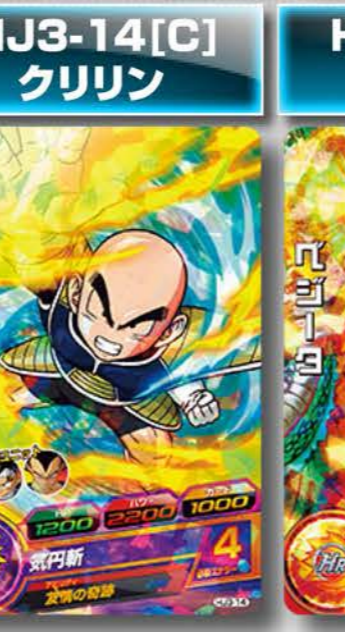

DRAGONBALL HEROES

DRAGONBALL HEROES

じゃあくりゅう 邪悪龍ミッション 3弾カードチェックリスト [全72種]

キャラクターカード
全8種

コモン[C]

30種

スーパーレア[SR]

13種

レア[R]

15種

アルティメットレア[UR]

6種