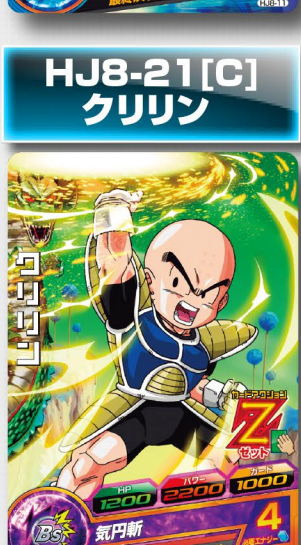

DRAGONBALL HEROES

じゃあくりゅう 邪悪龍ミッション

8弾カードチェックリスト [全67種]

キャラクターカード 全7種

コモン[C] 30種

レア[R] 15種

スーパーレア[SR] 9種

アルティメットレア[UR] 6種