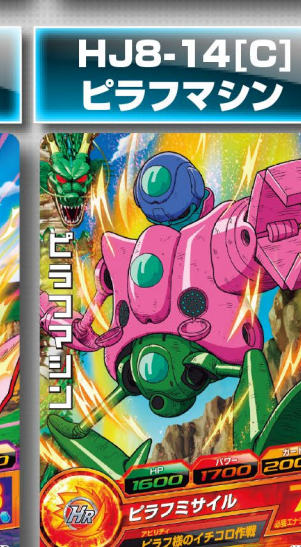

DRAGONBALL HEROES

じゃあくりゅう 邪悪龍ミッション

8弾カードチェックリスト [全67種]

キャラクターカード 全7種

コモン[C] 30種

レア[R] 15種

スーパーレア[SR] 9種

アルティメットレア[UR] 6種