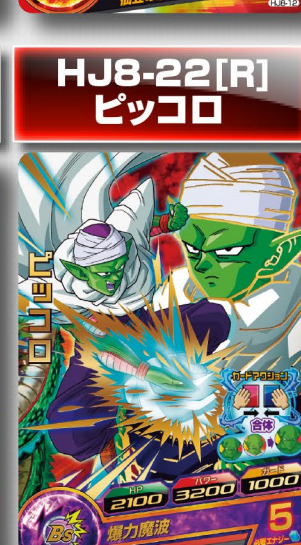

DRAGONBALL HEROES

じゃあくりゅう 邪悪龍ミッション

8弾カードチェックリスト [全67種]

キャラクターカード 全7種

コモン[C] 30種

レア[R] 15種

スーパーレア[SR] 9種

アルティメットレア[UR] 6種